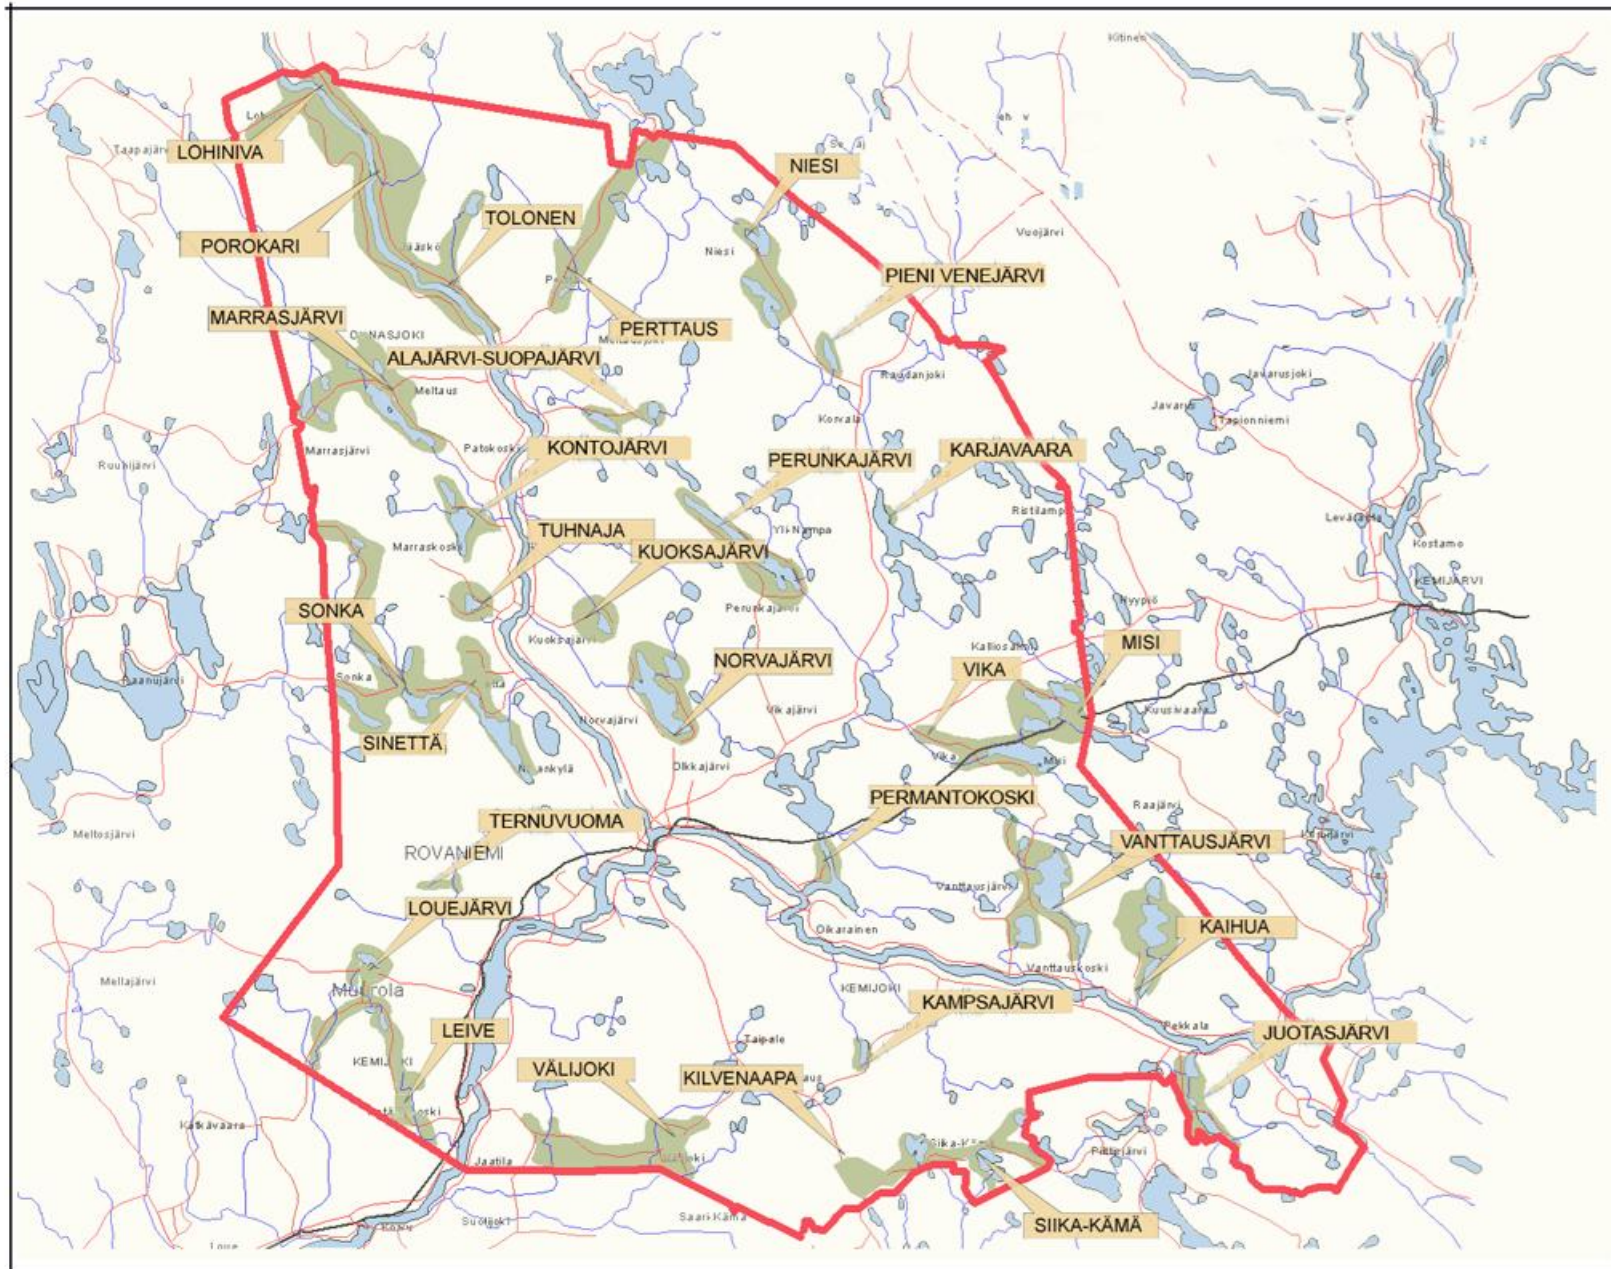

ROVANIEMEN KAUPUNKI

KAUPUNGIN JÄRJESTÄMÄ JÄTTEENKULJETUS

1.1.2009 alkaen

 ohjeellinen aluekeräyksen vaikutusalue