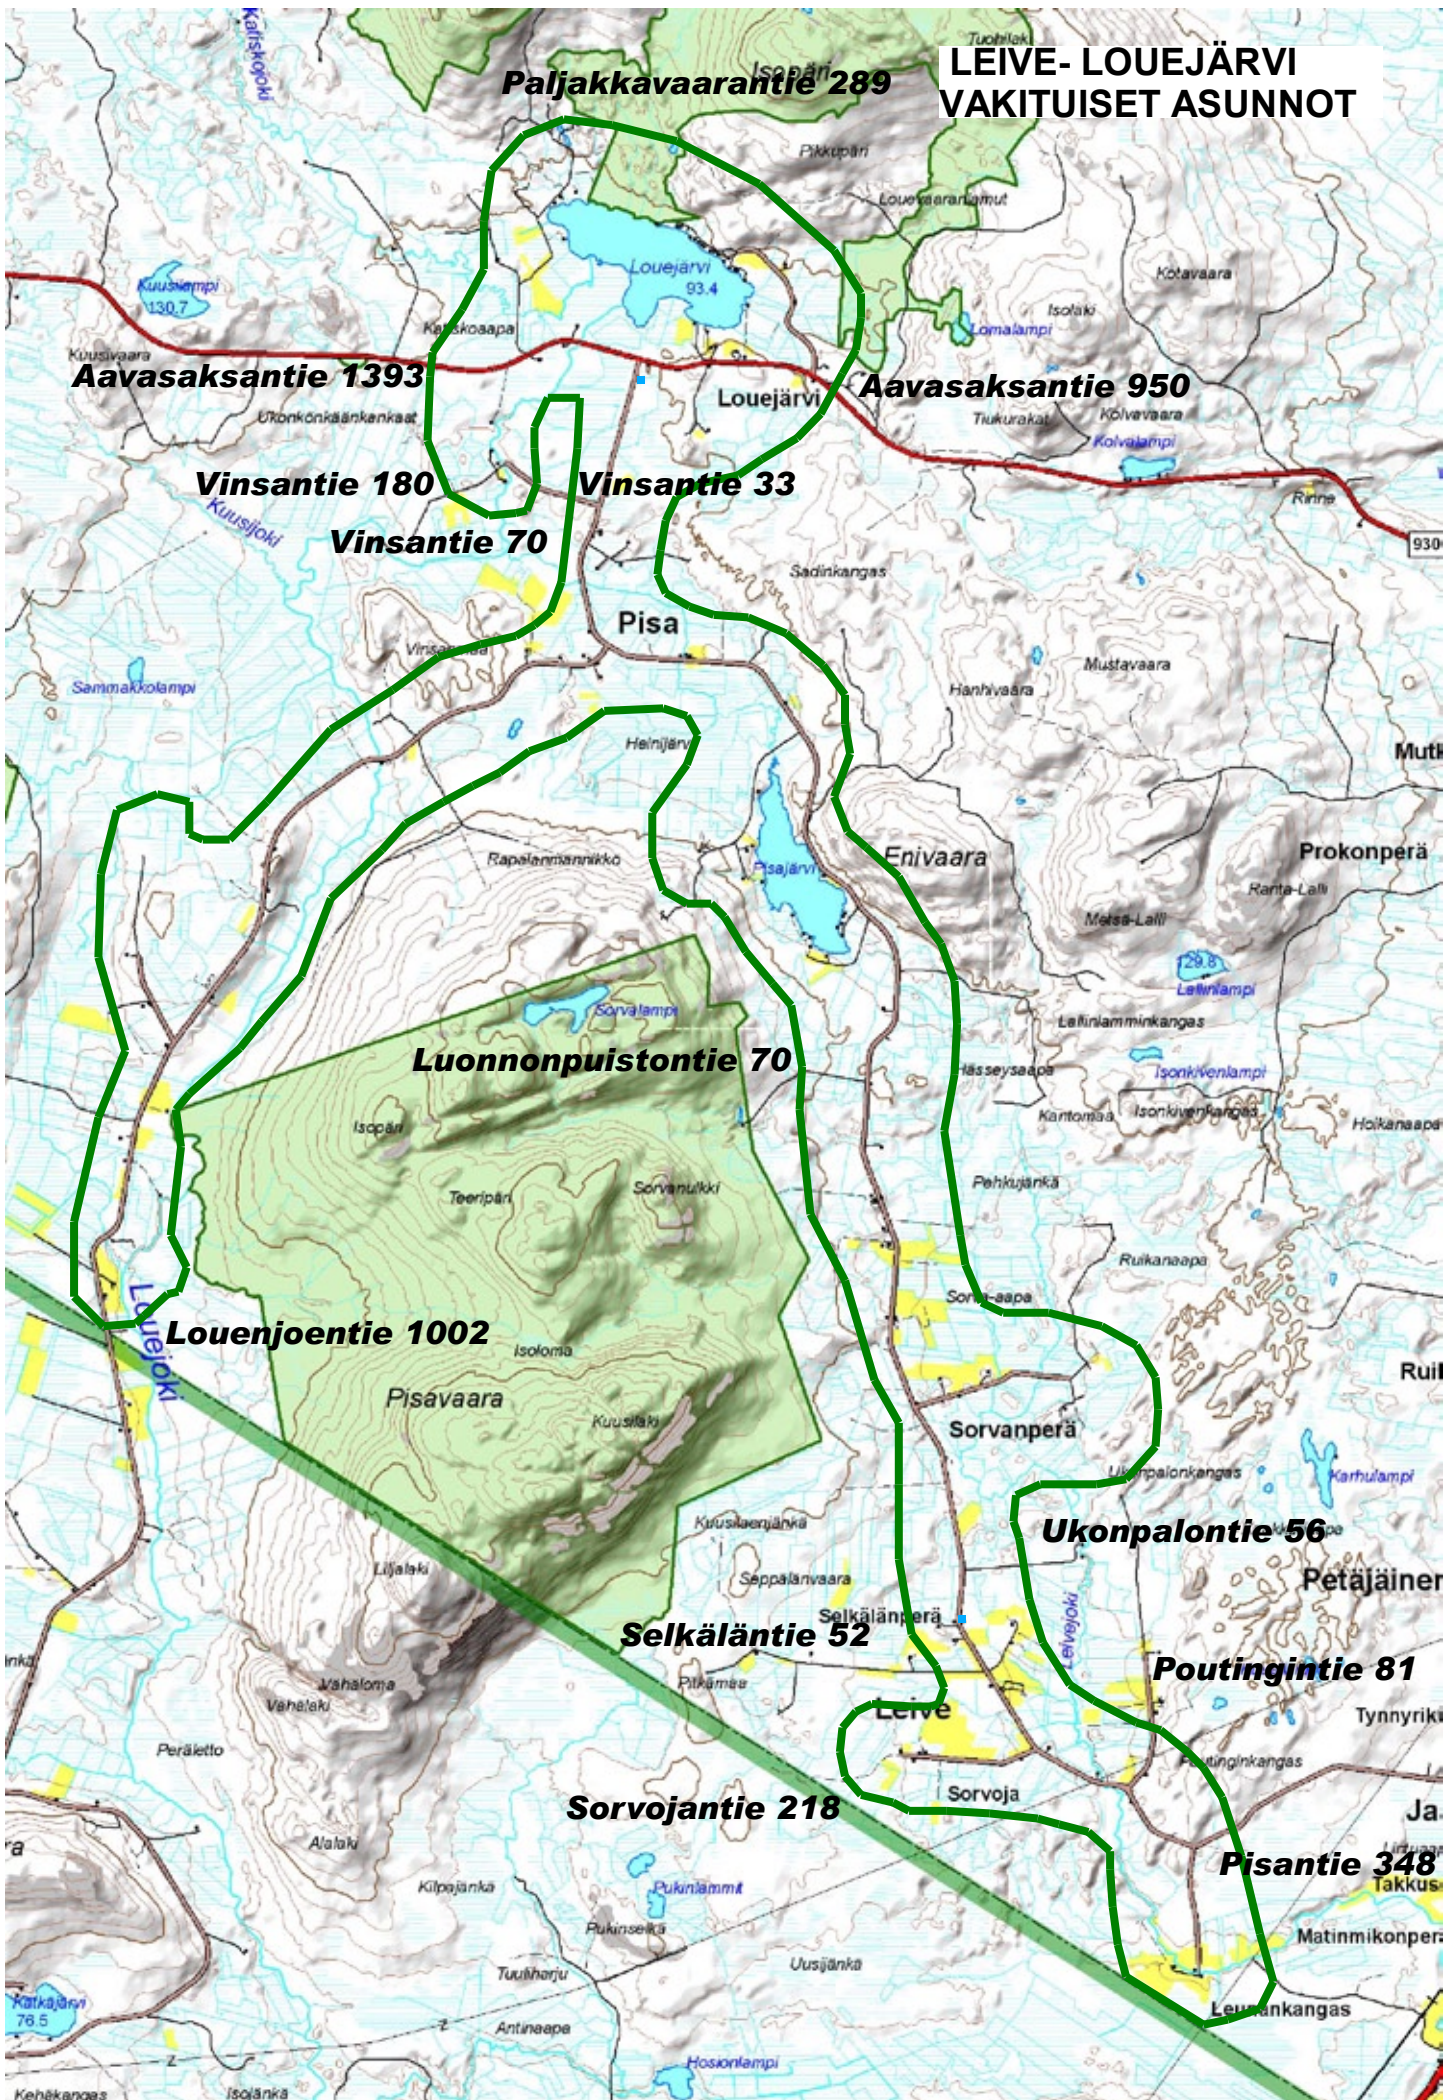

**LEIVE- LOUEJÄRVI
VAKITUISET ASUNNOT**

Paljakkavaarantie 289

Aavasaksantie 1393

Aavasaksantie 950

Vinsantie 180

Vinsantie 33

Vinsantie 70

Pisa

Luonnonpuistontie 70

Louenjoentie 1002

Selkäläntie 52

Sorvojäntie 218

Ukonpalontie 56

Poutingintie 81

Pisantie 348